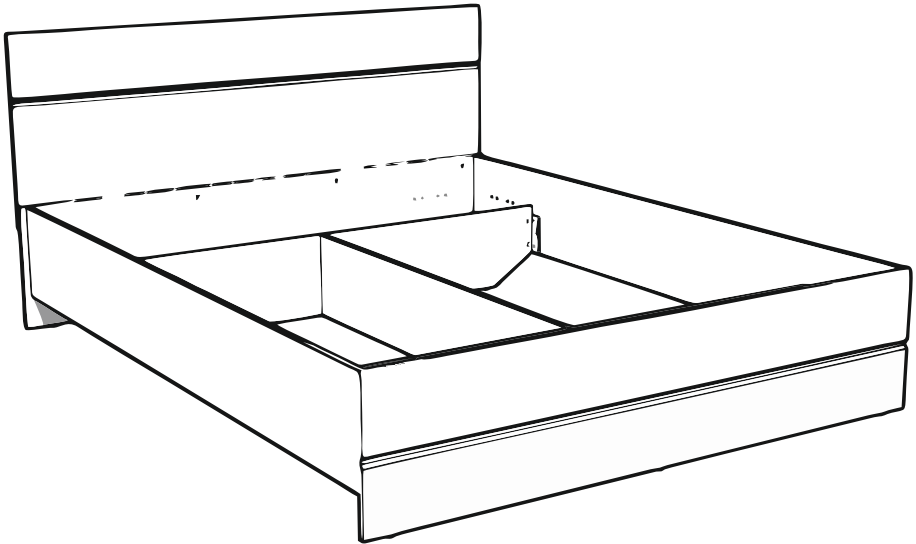

**BEDROOM YORK**  
**Bed 140/160 built-in base**

**Спальня ЙОРК**  
**Кровать 140/160**  
**без основания под матрас**

905 ↔ 2058 ↗ 1480\*/1680\*\*

\* for Bed 140

\*\* for Bed 160

### for Bed 140

Nº	a*b*c	x	Nº→...
1	2010 x 279 x 16	x1	1
2	2010 x 279 x 16	x1	1
3	1294 x 260 x 16	x1	1
4	1410 x 260 x 16	x2	1
5	1480 x 380 x 16	x1	2
6	1480 x 590 x 16	x1	2
7	1444 x 380 x 16	x1	2

### for Bed 160

Nº	a*b*c	x	Nº→...
1	2010 x 279 x 16	x1	1
2	2010 x 279 x 16	x1	1
3	1294 x 260 x 16	x1	1
4	1610 x 260 x 16	x2	1
5	1680 x 380 x 16	x1	2
6	1680 x 590 x 16	x1	2
7	1644 x 380 x 16	x1	2

14

15

**Tag from the manufacturer Only  
for the Customs Union countries.**