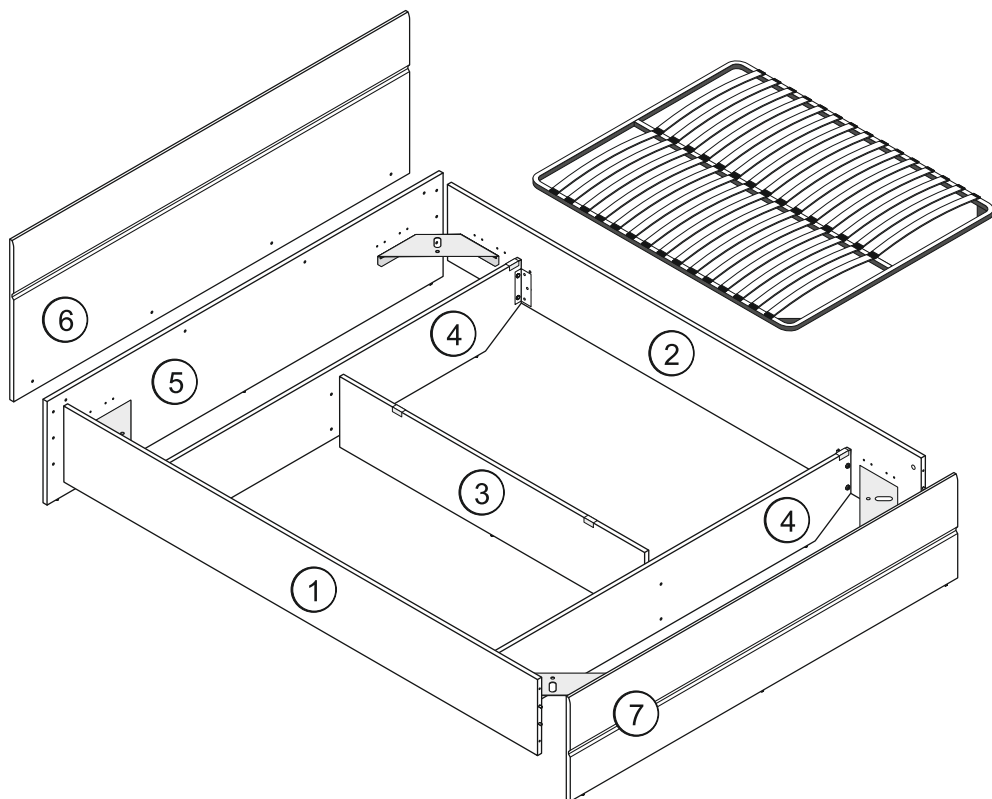

**BEDROOM YORK**  
**Bed 140/160 built-in base**

**Спальня ЙОРК**  
**Кровать 140/160**  
**без основания под матрас**

905 ↔ 2058 ↗ 1480\*/1680\*\*

\* for Bed 140

\*\* for Bed 160

### for Bed 140

Nº	a*b*c	x	Nº→...
1	2010 x 279 x 16	x1	1
2	2010 x 279 x 16	x1	1
3	1294 x 260 x 16	x1	1
4	1410 x 260 x 16	x2	1
5	1480 x 380 x 16	x1	2
6	1480 x 590 x 16	x1	2
7	1444 x 380 x 16	x1	2

### for Bed 160

Nº	a*b*c	x	Nº→...
1	2010 x 279 x 16	x1	1
2	2010 x 279 x 16	x1	1
3	1294 x 260 x 16	x1	1
4	1610 x 260 x 16	x2	1
5	1680 x 380 x 16	x1	2
6	1680 x 590 x 16	x1	2
7	1644 x 380 x 16	x1	2

14

15

**Tag from the manufacturer Only  
for the Customs Union countries.**