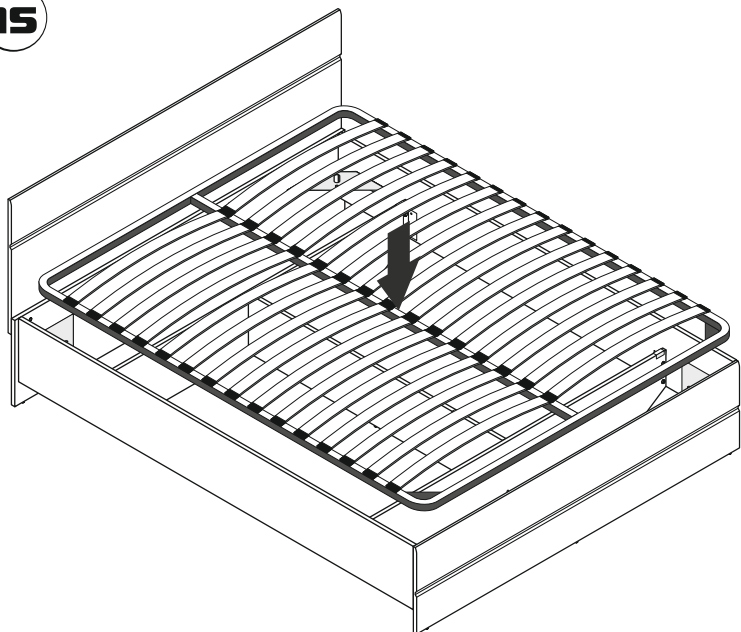

**BEDROOM YORK**  
**Bed 140/160 built-in base**

**Спальня ЙОРК**  
**Кровать 140/160**  
**без основания под матрас**

905 ↔ 2058 ↗ 1480\*/1680\*\*

\* for Bed 140

\*\* for Bed 160

### for Bed 140

Nº	a*b*c	x	Nº→...
1	2010 x 279 x 16	x1	1
2	2010 x 279 x 16	x1	1
3	1294 x 260 x 16	x1	1
4	1410 x 260 x 16	x2	1
5	1480 x 380 x 16	x1	2
6	1480 x 590 x 16	x1	2
7	1444 x 380 x 16	x1	2

### for Bed 160

Nº	a*b*c	x	Nº→...
1	2010 x 279 x 16	x1	1
2	2010 x 279 x 16	x1	1
3	1294 x 260 x 16	x1	1
4	1610 x 260 x 16	x2	1
5	1680 x 380 x 16	x1	2
6	1680 x 590 x 16	x1	2
7	1644 x 380 x 16	x1	2

14

15

**Tag from the manufacturer Only  
for the Customs Union countries.**