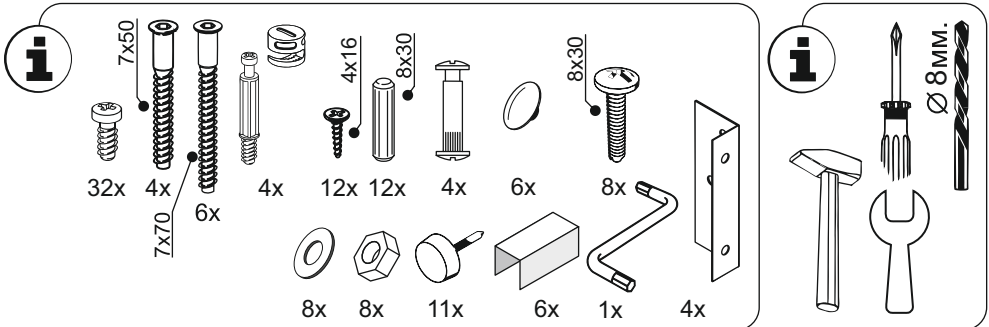

**BEDROOM YORK**  
**Bed 140/160 built-in base**

**Спальня ЙОРК**  
**Кровать 140/160**  
**без основания под матрас**

905 ↔ 2058 ↗ 1480\*/1680\*\*

\* for Bed 140

\*\* for Bed 160

### for Bed 140

Nº	a*b*c	x	Nº→...
1	2010 x 279 x 16	x1	1
2	2010 x 279 x 16	x1	1
3	1294 x 260 x 16	x1	1
4	1410 x 260 x 16	x2	1
5	1480 x 380 x 16	x1	2
6	1480 x 590 x 16	x1	2
7	1444 x 380 x 16	x1	2

### for Bed 160

Nº	a*b*c	x	Nº→...
1	2010 x 279 x 16	x1	1
2	2010 x 279 x 16	x1	1
3	1294 x 260 x 16	x1	1
4	1610 x 260 x 16	x2	1
5	1680 x 380 x 16	x1	2
6	1680 x 590 x 16	x1	2
7	1644 x 380 x 16	x1	2

14

15

**Tag from the manufacturer Only  
for the Customs Union countries.**