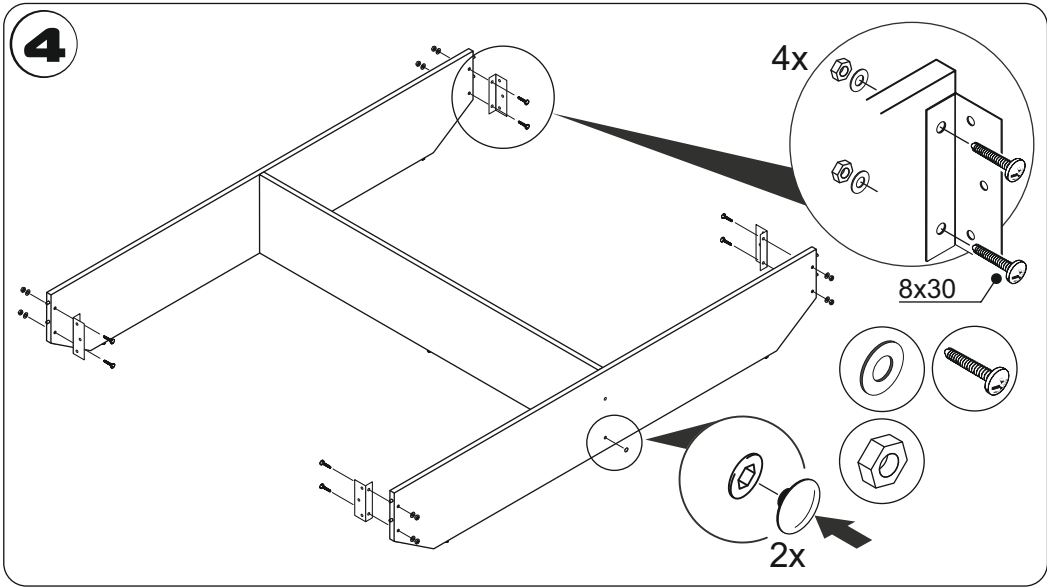

**BEDROOM YORK**  
**Bed 140/160 built-in base**

**Спальня ЙОРК**  
**Кровать 140/160**  
**без основания под матрас**

905 ↔ 2058 ↗ 1480\*/1680\*\*

\* for Bed 140

\*\* for Bed 160

### for Bed 140

Nº	a*b*c	x	Nº→...
1	2010 x 279 x 16	x1	1
2	2010 x 279 x 16	x1	1
3	1294 x 260 x 16	x1	1
4	1410 x 260 x 16	x2	1
5	1480 x 380 x 16	x1	2
6	1480 x 590 x 16	x1	2
7	1444 x 380 x 16	x1	2

### for Bed 160

Nº	a*b*c	x	Nº→...
1	2010 x 279 x 16	x1	1
2	2010 x 279 x 16	x1	1
3	1294 x 260 x 16	x1	1
4	1610 x 260 x 16	x2	1
5	1680 x 380 x 16	x1	2
6	1680 x 590 x 16	x1	2
7	1644 x 380 x 16	x1	2

14

15

**Tag from the manufacturer Only  
for the Customs Union countries.**