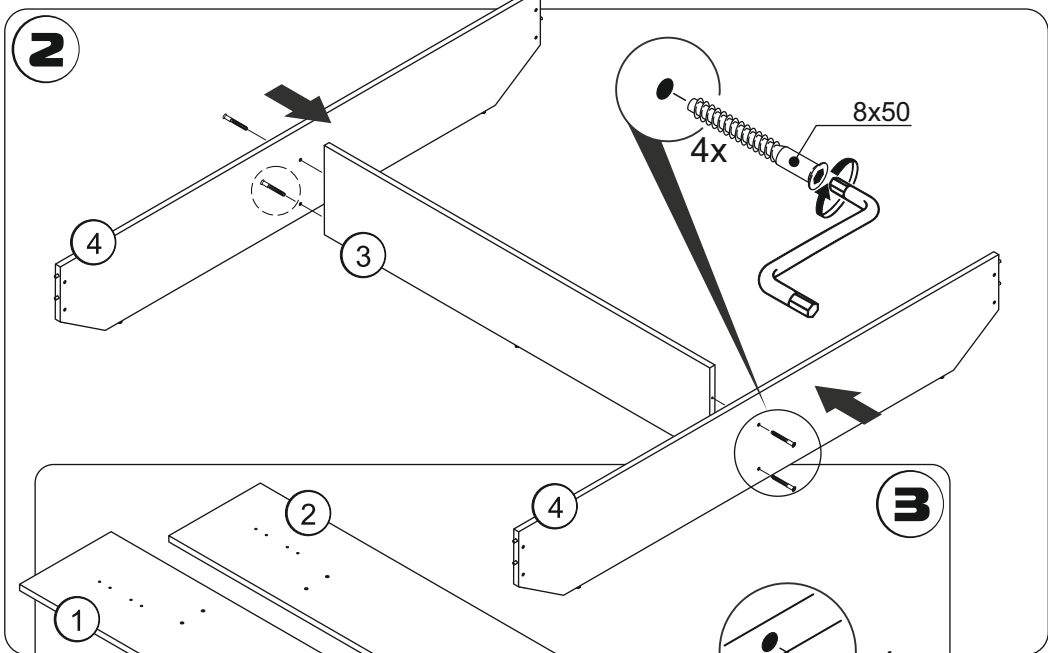

**BEDROOM YORK**  
**Bed 140/160 built-in base**

**Спальня ЙОРК**  
**Кровать 140/160**  
**без основания под матрас**

905 ↔ 2058 ↗ 1480\*/1680\*\*

\* for Bed 140

\*\* for Bed 160

### for Bed 140

Nº	a*b*c	x	Nº→...
1	2010 x 279 x 16	x1	1
2	2010 x 279 x 16	x1	1
3	1294 x 260 x 16	x1	1
4	1410 x 260 x 16	x2	1
5	1480 x 380 x 16	x1	2
6	1480 x 590 x 16	x1	2
7	1444 x 380 x 16	x1	2

### for Bed 160

Nº	a*b*c	x	Nº→...
1	2010 x 279 x 16	x1	1
2	2010 x 279 x 16	x1	1
3	1294 x 260 x 16	x1	1
4	1610 x 260 x 16	x2	1
5	1680 x 380 x 16	x1	2
6	1680 x 590 x 16	x1	2
7	1644 x 380 x 16	x1	2

14

15

**Tag from the manufacturer Only  
for the Customs Union countries.**